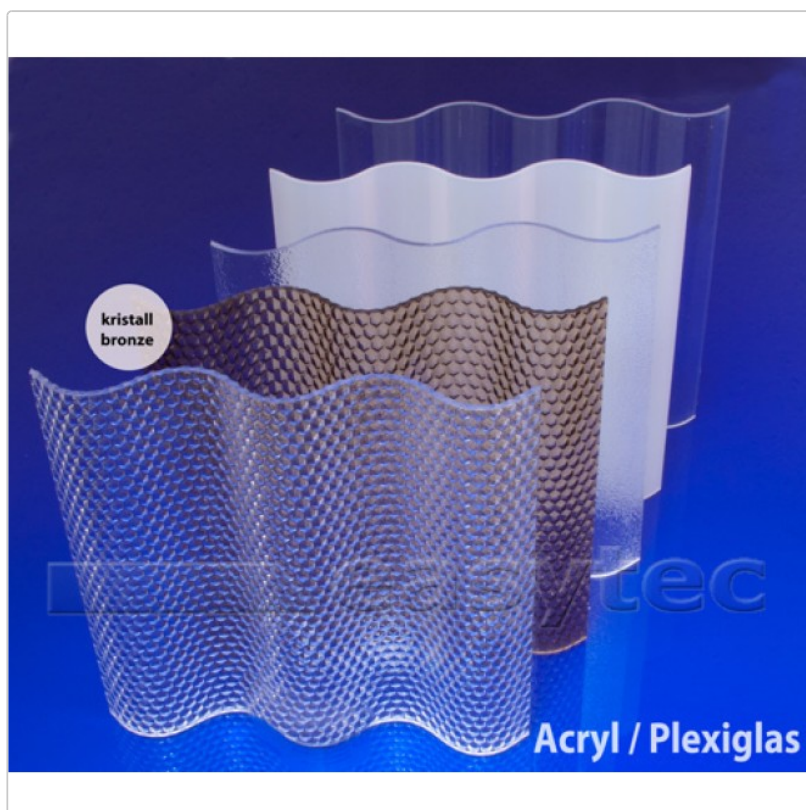

## Acryl Lichtplatten 18/76 mit Wabenstruktur kristallbronze

Art-Nr.: acryl1876-bronze-w

**17,56EUR** / pro Platte

Grundpreis: 33,58EUR / m<sup>2</sup>  
inkl. 19% USt. zzgl. Versand

 Lieferzeit 1-2 Wochen

Acryl - Lichtplatte Welle 76/18

Stärke : 3,00 mm

Baubreite : 988 - Plattenbreite: 1,045 m

Profilgeometrie: wellförmig mit Wabenstruktur

Ausführung: kristall - bronze

## Produktinformation

---

7000 mm x 1045 mm (+178,11EUR)

---

**Farbe / Ausführung**

bronze

---

**Zuschnitt Länge**